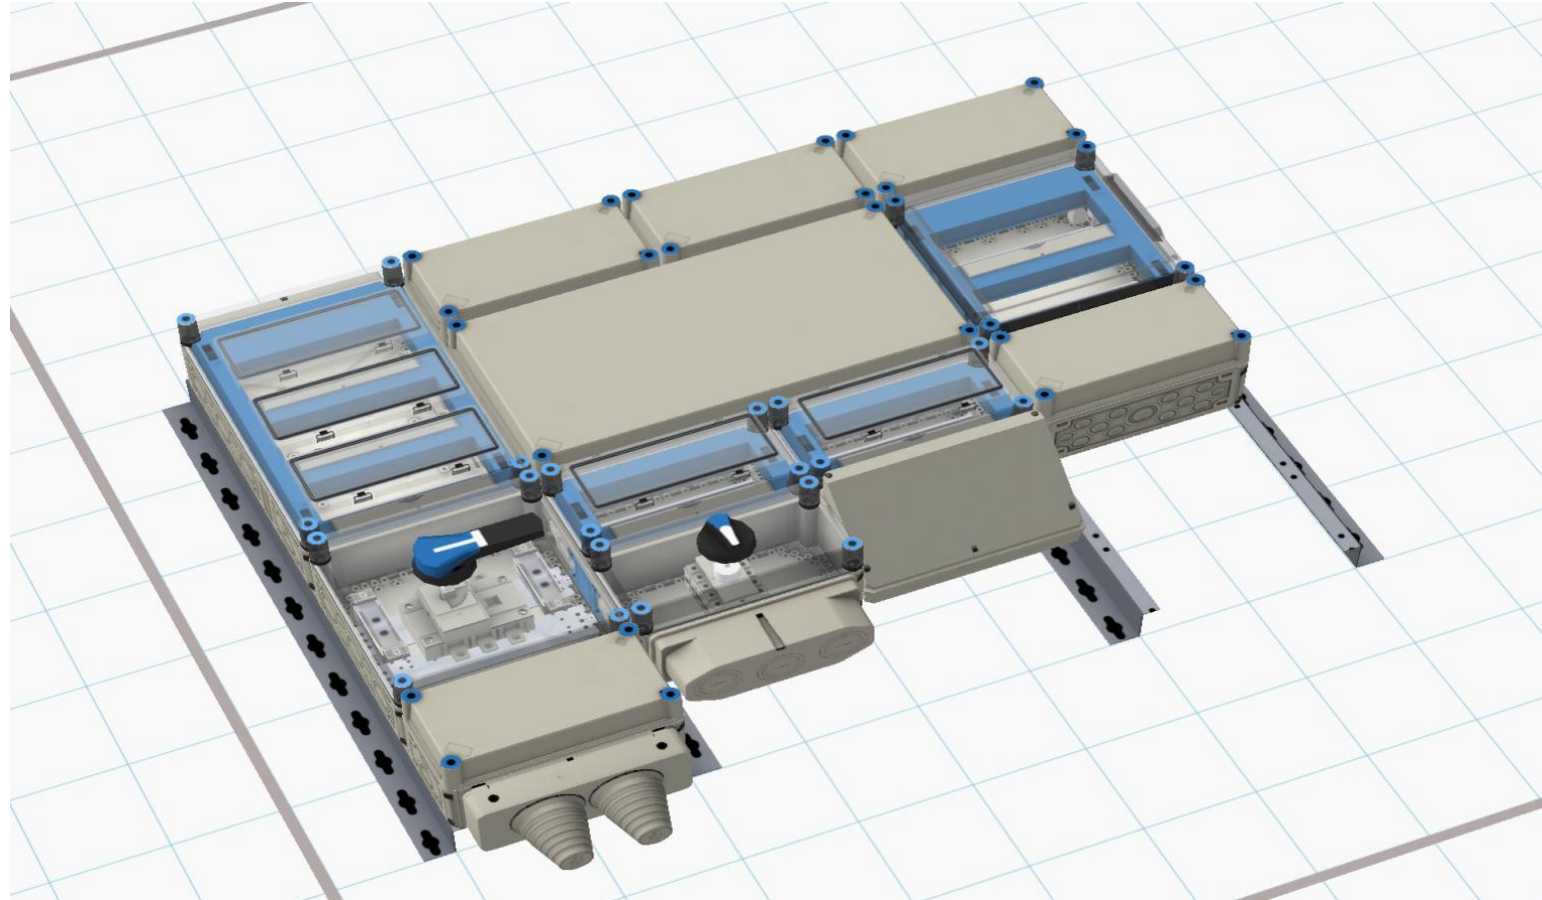

Рішення для агрокомплексів

На цьому слайді представлений проєкт типового рішення для зовнішньої установки ВРП для тепличного комплексу.