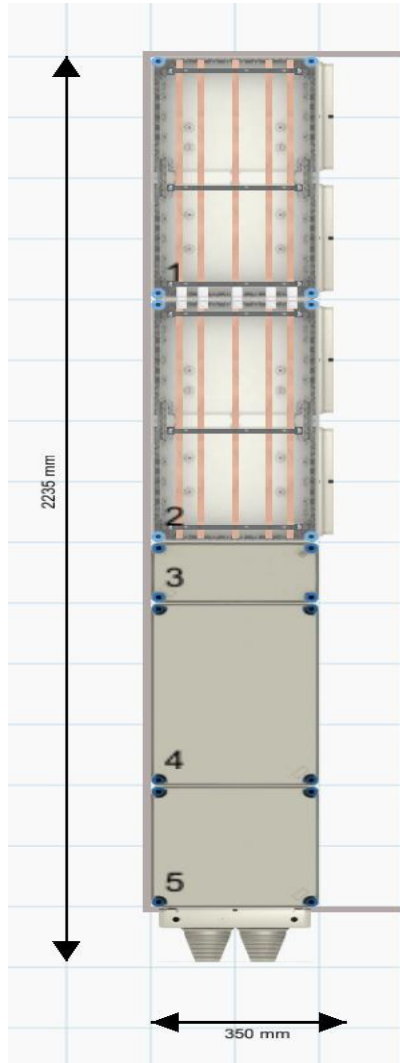

# Рішення для агрокомплексів

Крім того, для теплиць нами розроблена спеціальна шафа на базі модульних боксів **MI**.

Основний критерій для замовника – це мінімальна ширина щита 250-300 мм, можливість вертикального встановлення шини, монтаж до підлоги, та можливість встановлення автоматів захисту двигуна та ін. на шини, а також ступінь захисту IP65.