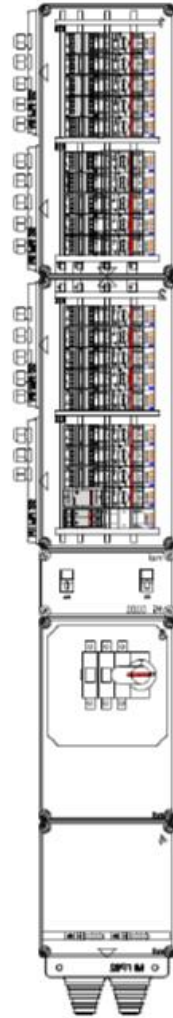

Рішення для агрокомплексів

Крім того, для теплиць нами розроблена спеціальна шафа на базі модульних боксів **MI**.

Основний критерій для замовника – це мінімальна ширина щита 250-300 мм, можливість вертикального встановлення шини, монтаж до підлоги, та можливість встановлення автоматів захисту двигуна та ін. на шини, а також ступінь захисту IP65.

Дана шафа дає мінімальне затінення, а це позитивно впливає на кількість отриманого врожаю.