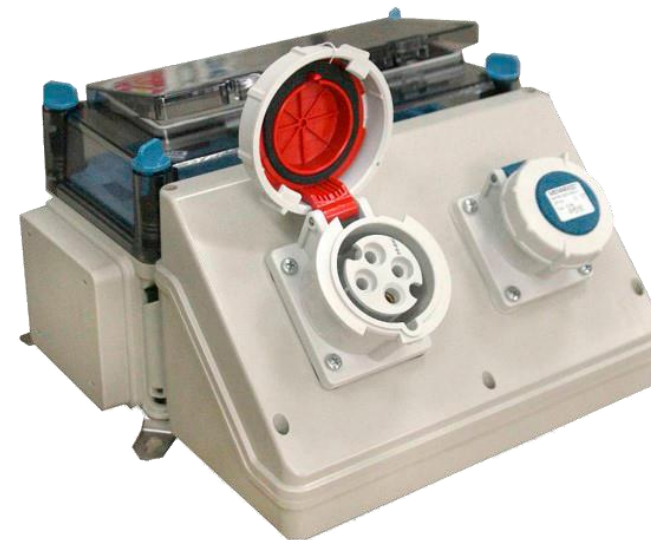

Комбінації розеток EpyCON

EpyCon (ящик аварійних робіт) на базі корпусів EpyMOD (Mi):

- Ящики можуть бути розроблені Hensel або OEM-партнером
- Індивідуальні рішення, різні модифікації за ТЗ Замовника
- Номінальний струм до 63А
- Ступінь захисту IP 44-65
- Клас захисту II (заземлення корпусів не потрібне)
- Матеріал: Полікарбонат (PC) - тест ниткою розжарення згідно з ІЕС 60695-2-11: 960 °С, самогасаючі, що не підтримують горіння
- Ступінь захисту від механічних навантажень IK08 (5Дж)
- Не містить галогенів і силікону
- Стійкість до агресивних середовищ
- Не схильні до корозії
- Можливість встановлення різних замикаючих пристроїв і пломбування
- Різні комбінації з розетками CEE і Schuko
- Підключення кабелю безпосередньо на автоматичні вимикачі, об'єднані шиною
- Введення кабелю здійснюється зверху, перетин кабелю живлення до 5x16 мм²