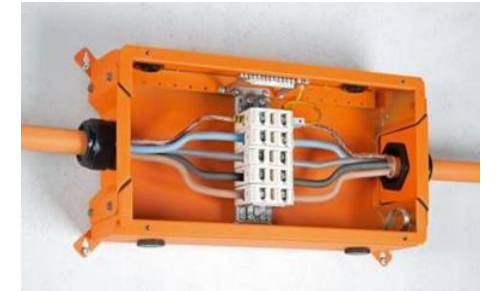

Відгалужувальні коробки EpyCASE

Кабельні відгалужувальні коробки ВОГНЕСТІЙКІ серії FK:

- Клас вогнестійкості E30, E60, E90 за стандартом DIN 4102-12
- Клас вогнестійкості PH120 за стандартом BS EN 50200
- Матеріал сталь або полікарбонат армований скловолокном (PC-GFC)
- Для захищеного встановлення
- Клема з вогнестійкої кераміки, протестована за температури 1250°C протягом 120 хвилин
- Коробки зі сталі або армований полікарбонат, перетином від 1,5 до 16 мм², межа вогнестійкості до E90/PH120
- Коробки для кабелів перетином від 16 до 50 мм², з пофарбованої нержавіючої сталі, межа вогнестійкості E90
- Коробки для інформаційного кабелю з плінтами на 10 і 20 пар (гвинтові та LSA технологія), межа вогнестійкості E30
- Ступінь захисту IP66 (або IP65)
- Колір Помаранчевий RAL 2003