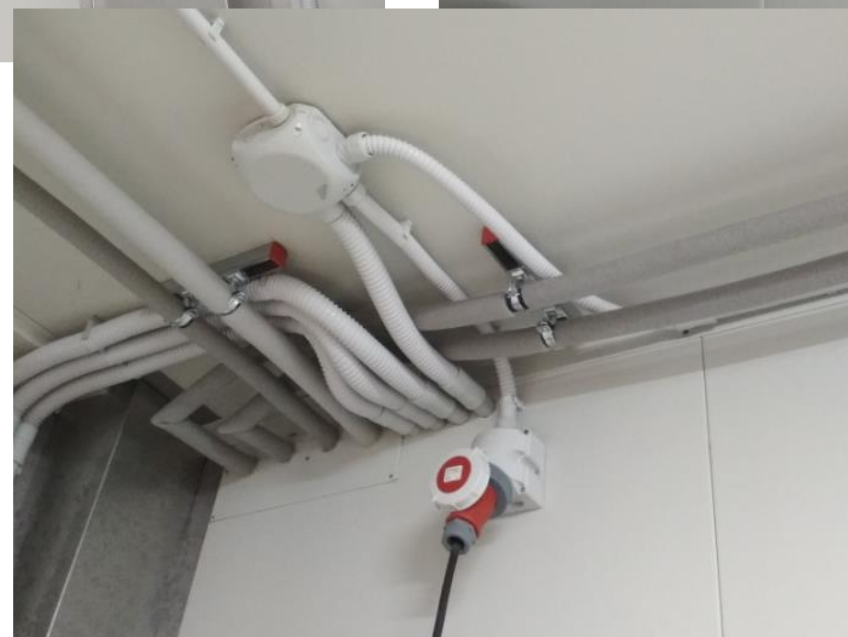

Обладнання:

- Корпуси для модульних пристроїв EpyMOD
- Розподільні бокси KG
- Кабельні відгалужувальні коробки серії EpyCASE KF
- Роз'єми Mennekes