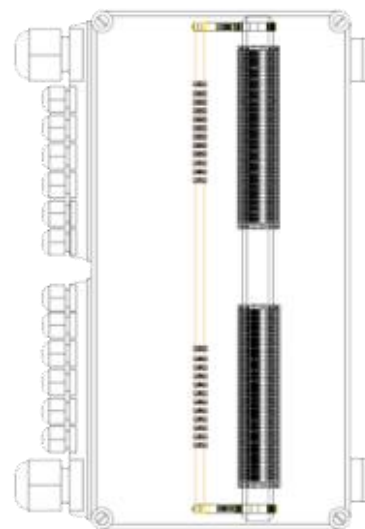

Локація: Пивоварня

Обладнання:

- ENYMOD
- ENYBOARD

Відгалужувальні коробки EpyCASE

Кабельні відгалужувальні коробки серії EpyCASE:

- Матеріал полікарбонат (PC) або полікарбонат армований скловолокном (PC-GFS)
- Не містять силіконів і галогенів
- Важкозаймисті і самозагасаючі при 960°C
- Клемні коробки і клемні шафи індивідуального виробництва
- Виготовляються на базі корпусів серії EpyMOD (Mi) і коробок серії EpyCASE (KF)
- Практично не обмежена кількість клем
- Клеми на різні перетини кабелів (силові та слабоструміві)
- Корпуси стійкі до великої кількості агресивних середовищ
- Висока механічна міцність
- Ступінь захисту IP65/IP69 (EpyMOD) і IP66/IP67/IP69 (EpyCASE)
- Можливість опломбування
- Можливе виготовлення коробок із заземленням екранів кабелів