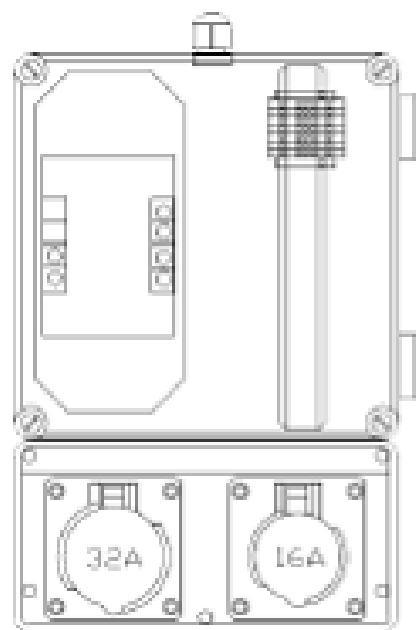

Комбінації розеток EpyCON

EpyCon (ЯТП) на базі корпусів EpyMOD (Mi):

- Ящики можуть бути розроблені Hensel або OEM-партнером
- Індивідуальні рішення, різні модифікації за ТЗ Замовника
- Номінальний струм до 32А
- Напруги 12В, 36В, 42В АС (можливі комбінації на 2 вторинних напруги)
- Ступінь захисту IP 44-66
- Клас захисту II (заземлення корпусів не потрібне)
- Матеріал: Полікарбонат (РС) - тест ниткою розжарення згідно з ІЕС 60695-2-11: 960 °С, самогасаючі, що не підтримують горіння
- Ступінь захисту від механічних навантажень IK08 (5Дж)
- Не містить галогенів і силікону
- Стійкість до агресивних середовищ
- Не схильні до корозії
- Можливість встановлення різних замикаючих пристроїв і пломбування
- Навантаження захищені автоматичними вимикачами