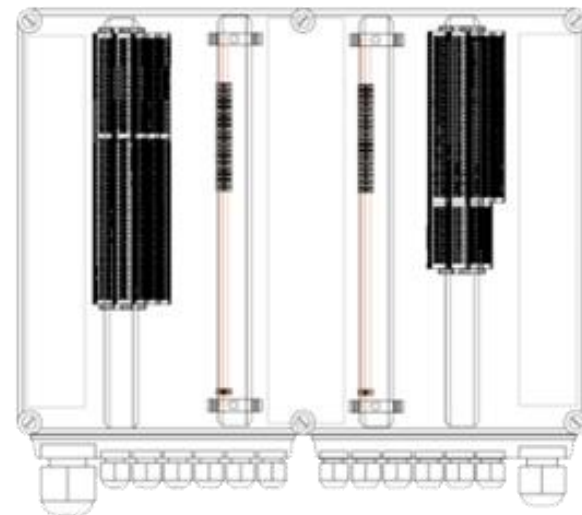

Локація: Пивоварня

Обладнання:

- ENYMOD
- ENYBOARD

Відгалужувальні коробки EpyCASE

Кабельні відгалужувальні коробки серії EpyCASE:

- Матеріал полікарбонат (PC) або полікарбонат армований скловолокном (PC-GFS)
- Не містять силіконів і галогенів
- Важкозаймисті і самозагасаючі при 960°C
- Клемні коробки і клемні шафи індивідуального виробництва
- Виготовляються на базі корпусів серії EpyMOD (Mi) і коробок серії EpyCASE (KF)
- Практично не обмежена кількість клем
- Клеми на різні перетини кабелів (силові та слабоструміві)
- Корпуси стійкі до великої кількості агресивних середовищ
- Висока механічна міцність
- Ступінь захисту IP65/IP69 (EpyMOD) і IP66/IP67/IP69 (EpyCASE)
- Можливість опломбування
- Можливе виготовлення коробок із заземленням екранів кабелів