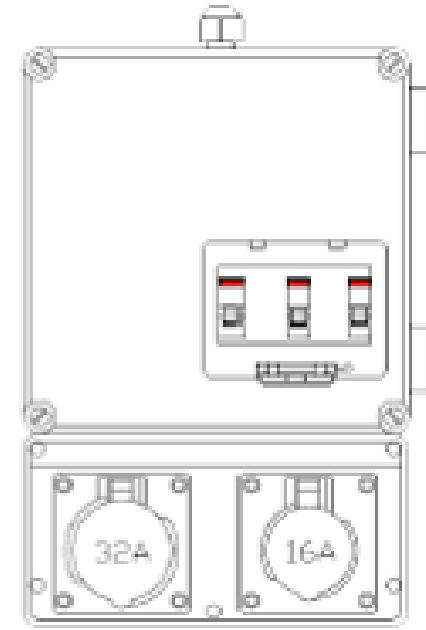

Комбінації розеток EpyCON

EpyCon (ЯТП) на базі корпусів EpyMOD (Mi):

- Ящики можуть бути розроблені Hensel або OEM-партнером
- Індивідуальні рішення, різні модифікації за ТЗ Замовника
- Номінальний струм до 32А
- Напруги 12В, 36В, 42В АС (можливі комбінації на 2 вторинних напруги)
- Ступінь захисту IP 44-66
- Клас захисту II (заземлення корпусів не потрібне)
- Матеріал: Полікарбонат (РС) - тест ниткою розжарення згідно з ІЕС 60695-2-11: 960 °С, самогасаючі, що не підтримують горіння
- Ступінь захисту від механічних навантажень IK08 (5Дж)
- Не містить галогенів і силікону
- Стійкість до агресивних середовищ
- Не схильні до корозії
- Можливість встановлення різних замикаючих пристроїв і пломбування
- Навантаження захищені автоматичними вимикачами