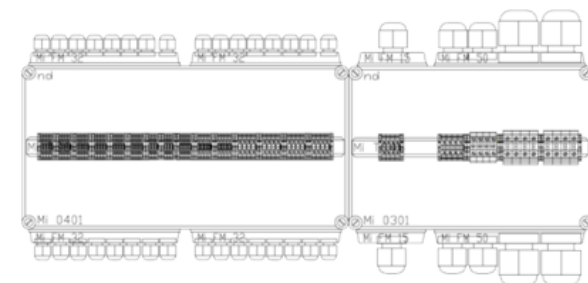

Локація: Пивоварня

Обладнання:

- ENYMOD
- ENYBOARD

Відгалужувальні коробки EpyCASE

Кабельні відгалужувальні коробки серії EpyCASE:

- Матеріал полікарбонат (PC) або полікарбонат армований скловолокном (PC-GFS)
- Не містять силіконів і галогенів
- Важкозаймисті і самозагасаючі при 960°C
- Клемні коробки і клемні шафи індивідуального виробництва
- Виготовляються на базі корпусів серії EpyMOD (Mi) і коробок серії EpyCASE (KF)
- Практично не обмежена кількість клем
- Клеми на різні перетини кабелів (силові та слабоструміві)
- Корпуси стійкі до великої кількості агресивних середовищ
- Висока механічна міцність
- Ступінь захисту IP65/IP69 (EpyMOD) і IP66/IP67/IP69 (EpyCASE)
- Можливість опломбування
- Можливе виготовлення коробок із заземленням екранів кабелів