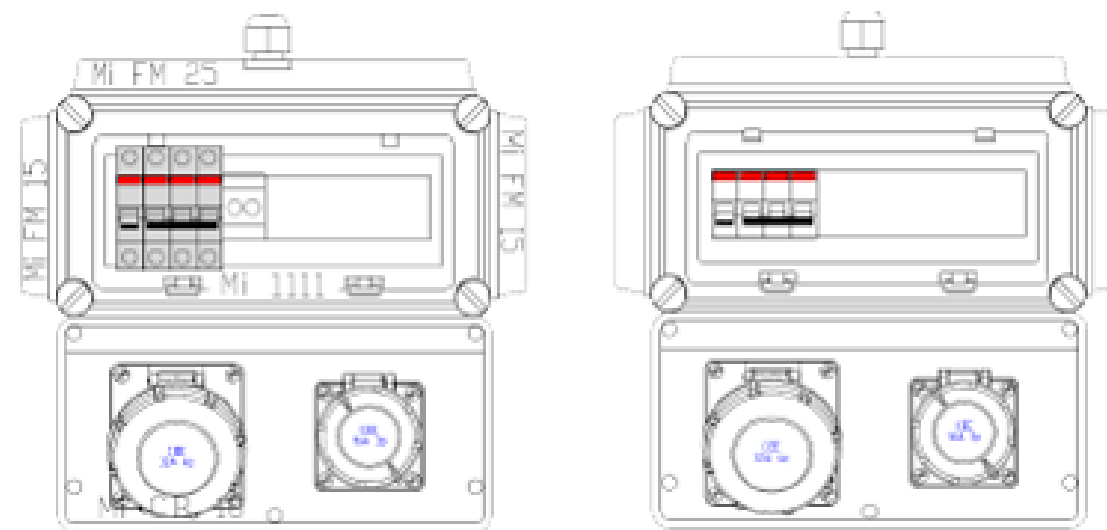

Комбінації розеток EpyCON

EpyCon (ящик аварійних робіт) на базі корпусів EpyMOD (Mi):

- Ящики можуть бути розроблені Hensel або OEM-партнером
- Індивідуальні рішення, різні модифікації за ТЗ Замовника
- Номінальний струм до 63А
- Ступінь захисту IP 44-65
- Клас захисту II (заземлення корпусів не потрібне)
- Матеріал: Полікарбонат (PC) - тест ниткою розжарення згідно з ІЕС 60695-2-11: 960 °С, самогасаючі, що не підтримують горіння
- Ступінь захисту від механічних навантажень IK08 (5Дж)
- Не містить галогенів і силікону
- Стійкість до агресивних середовищ
- Не схильні до корозії
- Можливість встановлення різних замикаючих пристроїв і пломбування
- Різні комбінації з розетками CEE і Schuko
- Підключення кабелю безпосередньо на автоматичні вимикачі, об'єднані шиною
- Введення кабелю здійснюється зверху, перетин кабелю живлення до 5x16 мм²