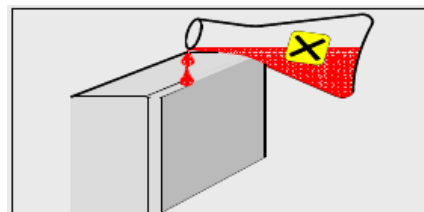

Умови застосування продукції

- Високий ступінь запиленості, забруднення, підвищена вологість
- Стійкість до агресивних середовищ (олив, розбавлених лугів і кислот, а також засобів для чищення та більшості водних розчинів солей)
- Стійкість до високих механічних навантажень (до IK09 = 10 Дж)
- Стійкість до ультрафіолету
- Стійкість до корозії
- Широкий температурний діапазон застосування (- 60 °C ÷ + 100 °C)
- Безпека застосування для персоналу
- Можливість миття під високим тиском (IP69)