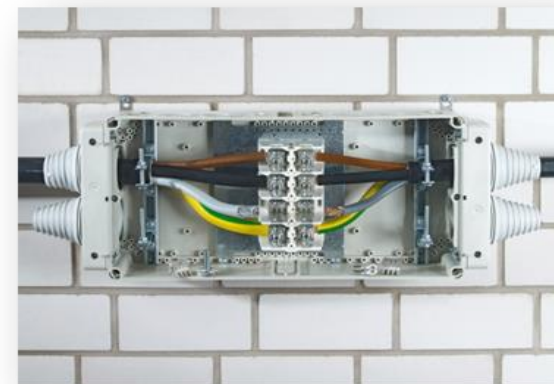

Відгалужувальні коробки EpyCASE

Відгалужувальні коробки серії DK для захищеної установки, або для встановлення всередині приміщень:

- Матеріал: полістирол (PS) або полікарбонат (PC)
- Ударостійкі IK07
- Ступінь герметичності IP54/65/66
- Не містять силіконів і галогенів
- Важкозаймисті і самозагасаючі при 750°C
- З клеммами і без клем
- Гвинти клем стійкі до вібрації
- Клеми для кабелю перетином від 0,75 до 240 мм²
- Коробки для ланцюгів аварійного освітлення (червона кришка)
- З пружинними клеммами Wago
- РК з рядними клеммами для Al/Cu
- Для провідників різного типу одножильні/багатожильні
- З магістрально-відгалуженими клеммами
- Для кабельних каналів
- Для вирівнювання потенціалів (КУП)