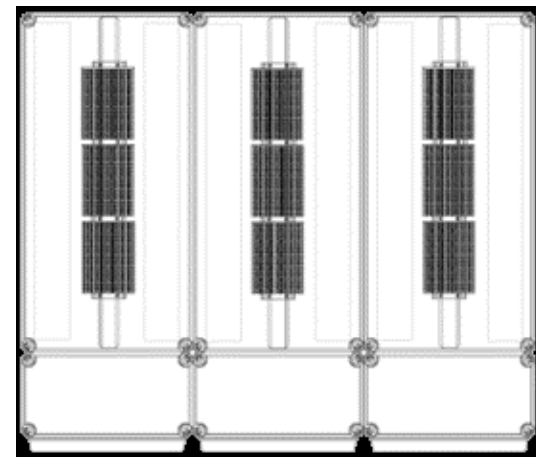

Локація: Пивоварня

Обладнання:

- ENYMOD
- ENYBOARD

Відгалужувальні коробки EpyCASE

Кабельні відгалужувальні коробки серії EpyCASE:

- Матеріал полікарбонат (PC) або полікарбонат армований скловолокном (PC-GFS)
- Не містять силіконів і галогенів
- Важкозаймисті і самозагасаючі при 960°C
- Клемні коробки і клемні шафи індивідуального виробництва
- Виготовляються на базі корпусів серії EpyMOD (Mi) і коробок серії EpyCASE (KF)
- Практично не обмежена кількість клем
- Клеми на різні перетини кабелів (силові та слабоструміві)
- Корпуси стійкі до великої кількості агресивних середовищ
- Висока механічна міцність
- Ступінь захисту IP65/IP69 (EpyMOD) і IP66/IP67/IP69 (EpyCASE)
- Можливість опломбування
- Можливе виготовлення коробок із заземленням екранів кабелів